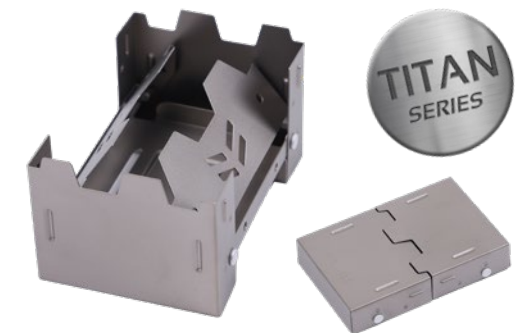

FM 0078 LOTUS

Titan Feststoff-Alkoholkocher
Titanium solid alcohol stove

- **Material:** Titan
Titanium
- **Maße | Size:** 97,5 x 69 x 55mm (geöffnet | unfolded)
100 x 69 x 20mm (Packmaß | pack size)
- **Gewicht | Weight:** 71g